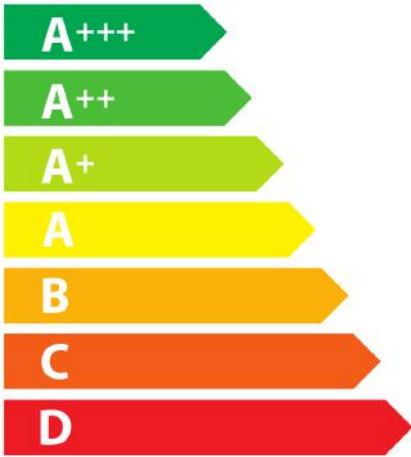

**ENERG**  
енергия · ενεργεια

ELICA

WISE WH/A/90

**76**  
kWh/annum

**B** CDEFG

**A** BCDEFG

ABCDEF **F** G

**65** dB